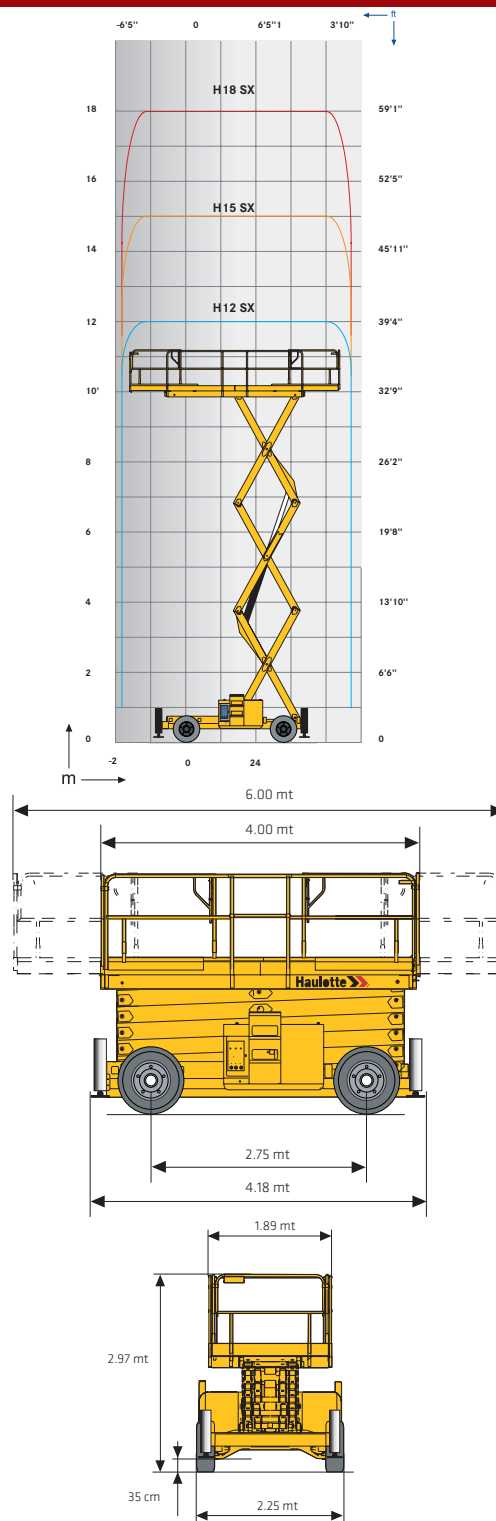

VERTICALE DIESEL 18 METRI

VD 18 HA - H 18 SX

Specifiche piattaforma

Altezza di lavoro	18.00 mt
Altezza piano di calpestio	16.00 mt
Velocità di traslazione	1.6 - 6 km/h
Altezza massima di traslazione	10.00 mt
Portata massima cesta	500 kg (4 persone)
Portata massima su estensione	200 kg
Dimensione cestello esteso	6 x 1.89 mt
Lunghezza piattaforma con estensione	6.00 mt
Larghezza piattaforma fuori tutto	2.25 mt
Altezza a riposo	2.97 mt
Interasse	2.75 mt
Altezza da terra	35 cm
Larghezza piattaforma	1.89 mt
Lunghezza piattaforma	4.00 mt
Lunghezza piattaforma a riposo	4.18 mt
Lunghezza estensione	1.00 mt
Altezza a riposo con parapetti chiusi	2.14 mt
Velocità di traslazione	1.6 - 6 km/h
Raggio minimo di sterzata esterno	4.83 mt
Tempo di salita/discesa	60/60 secondi
Pendenza massima superabile	45%
Pneumatici	RIPIENI IN LATTICE 10 - 16.5
Motore	Hatz 23.1kW (31.4hp) Stage 3A
Batterie	12V-95Ah
Capacità serbatoio idraulico	100 L
Peso	7240 kg ca