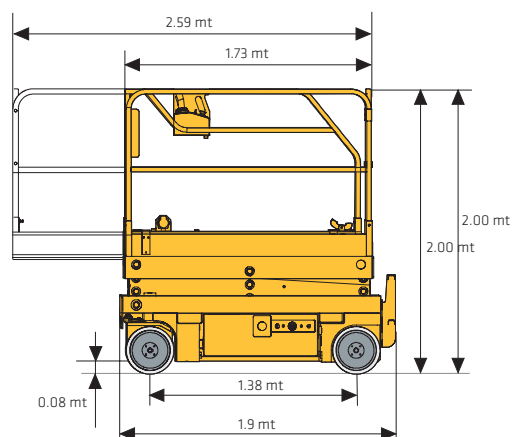

## VERTICALE ELETTRICA 8 METRI

#### Specifiche piattaforma

Altezza di lavoro	<b>7.77 mt</b>
Altezza della piattaforma - Sollevata	<b>5.77 mt</b>
Lunghezza piattaforma	<b>1.72 mt</b>
Lunghezza piattaforma estesa	<b>2.59 mt</b>
Lunghezza estensione	<b>0.86 mt</b>
Lunghezza piattaforma a riposo	<b>1.9 mt</b>
Larghezza piattaforma fuori tutto	<b>0.79 mt</b>
Altezza piattaforma a riposo	<b>1.98 mt</b>
Interasse	<b>1.38 mt</b>
Altezza da terra	<b>8.7 cm</b>
Portata della piattaforma	<b>230 kg</b>
Peso	<b>1590 kg ca</b>
Altezza massima di traslazione	<b>5.77 cm</b>
Dimensioni cestello esteso	<b>2.59 x 0.74 mt</b>
Capacità massima sull'estensione	<b>230 kg</b>
Inclinazione operativa max	<b>1.5° / 3°</b>
Velocità di spostamento, Abbassato	<b>4.5 km/h</b>
Velocità di spostamento, Sollevato	<b>0.5 km/h</b>
Pendenza superabile	<b>25%</b>
Raggio minimo di sterzata - Esterno	<b>1.5 mt</b>
Tipo pneumatici	<b>ANTISTRACCIA PIENI</b>
Batterie	<b>24 V - 225 Ah</b>
Capacità serbatoio idraulico	<b>7 L</b>