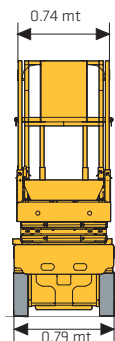

## VERTICALE ELETTRICA 8 METRI

#### Specifiche piattaforma

Altezza di lavoro	<b>7.77 mt</b>
Altezza della piattaforma - Sollevata	<b>5.77 mt</b>
Lunghezza piattaforma	<b>1.72 mt</b>
Lunghezza piattaforma estesa	<b>2.59 mt</b>
Lunghezza estensione	<b>0.86 mt</b>
Lunghezza piattaforma a riposo	<b>1.9 mt</b>
Larghezza piattaforma fuori tutto	<b>0.79 mt</b>
Altezza piattaforma a riposo	<b>1.98 mt</b>
Interasse	<b>1.38 mt</b>
Altezza da terra	<b>8.7 cm</b>
Portata della piattaforma	<b>230 kg</b>
Peso	<b>1590 kg ca</b>
Altezza massima di traslazione	<b>5.77 cm</b>
Dimensioni cestello esteso	<b>2.59 x 0.74 mt</b>
Capacità massima sull'estensione	<b>230 kg</b>
Inclinazione operativa max	<b>1.5° / 3°</b>
Velocità di spostamento, Abbassato	<b>4.5 km/h</b>
Velocità di spostamento, Sollevato	<b>0.5 km/h</b>
Pendenza superabile	<b>25%</b>
Raggio minimo di sterzata - Esterno	<b>1.5 mt</b>
Tipo pneumatici	<b>ANTISTRACCIA PIENI</b>
Batterie	<b>24 V - 225 Ah</b>
Capacità serbatoio idraulico	<b>7 L</b>