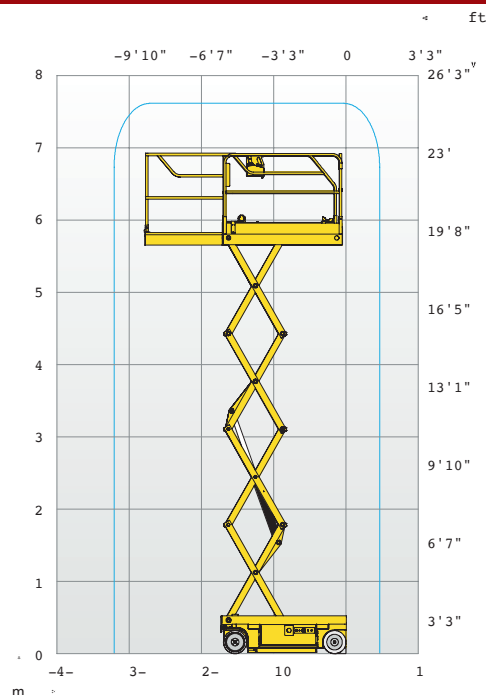

## VERTICALE ELETTRICA 8 METRI

#### Specifiche piattaforma

Altezza di lavoro	<b>7.77 mt</b>
Altezza della piattaforma - Sollevata	<b>5.77 mt</b>
Lunghezza piattaforma	<b>1.72 mt</b>
Lunghezza piattaforma estesa	<b>2.59 mt</b>
Lunghezza estensione	<b>0.86 mt</b>
Lunghezza piattaforma a riposo	<b>1.9 mt</b>
Larghezza piattaforma fuori tutto	<b>0.79 mt</b>
Altezza piattaforma a riposo	<b>1.98 mt</b>
Interasse	<b>1.38 mt</b>
Altezza da terra	<b>8.7 cm</b>
Portata della piattaforma	<b>230 kg</b>
Peso	<b>1590 kg ca</b>
Altezza massima di traslazione	<b>5.77 cm</b>
Dimensioni cestello esteso	<b>2.59 x 0.74 mt</b>
Capacità massima sull'estensione	<b>230 kg</b>
Inclinazione operativa max	<b>1.5° / 3°</b>
Velocità di spostamento, Abbassato	<b>4.5 km/h</b>
Velocità di spostamento, Sollevato	<b>0.5 km/h</b>
Pendenza superabile	<b>25%</b>
Raggio minimo di sterzata - Esterno	<b>1.5 mt</b>
Tipo pneumatici	<b>ANTISTRACCIA PIENI</b>
Batterie	<b>24 V - 225 Ah</b>
Capacità serbatoio idraulico	<b>7 L</b>