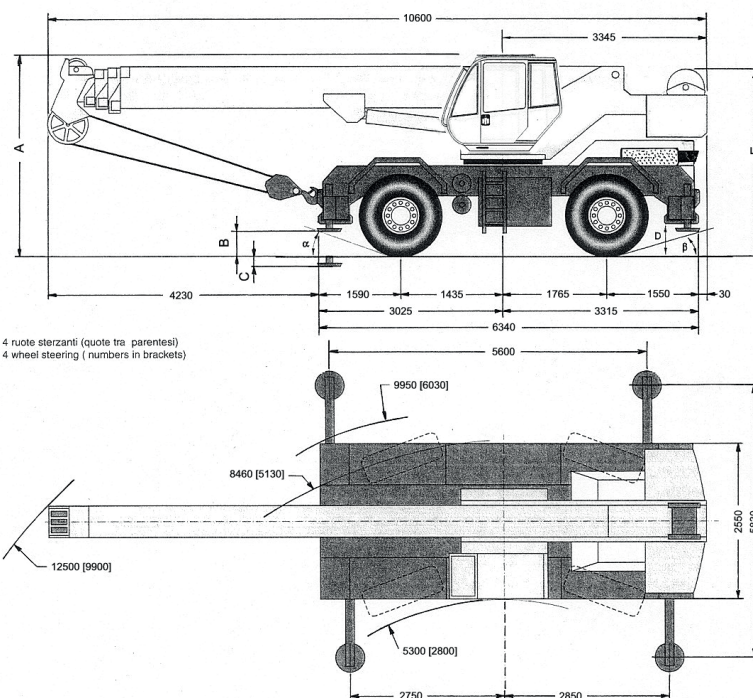

LocaTop

L'ALTEZZA SEMPRE PIÙ A PORTATA DI MANO

AUTOGRU

AU 30 TB - A 350

Specifiche

Portata massima a 3.00 mt	30000 kg
Altezza massima di sollevamento testa braccio	30.20 mt
Lunghezza braccio chiuso/aperto	8.80/27.60 mt
Trazione	4x4x4
Tipo di braccio	4 elementi idraulici
Prolunga tralicciata	Non disponibile
Peso	25500 kg ca
Lunghezza	10.60 mt
Lunghezza del carro	6.34 mt
Larghezza chiusa	2.55 mt
Larghezza stabilizzata	5.83 mt
Altezza	3.42 mt
Passo (interasse)	3.20 mt
Raggio di sterzata esterno alle ruote	N.D.
Altezza dal suolo	0.41 mt
Rotazione torretta	360° continua
Motore	Turbo 107 kw euro 2 145 CV
Trasmissione	Powershift
Modi di sterzata	Coordinata/ Anteriore/a granchio
Serbatoio carburante	240 L
Pneumatici	14.00 R 24
Velocità massima su strada	36 km