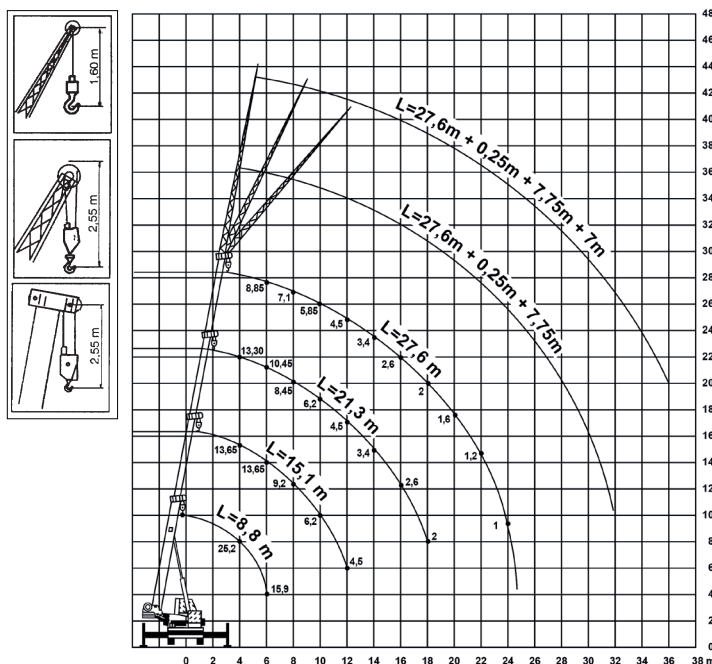

LocaTop

L'ALTEZZA SEMPRE PIÙ A PORTATA DI MANO

AUTOGRU

AU 30 TB - A 350

Specifiche

Portata massima a 3.00 mt	30000 kg
Altezza massima di sollevamento testa braccio	30.20 mt
Lunghezza braccio chiuso/aperto	8.80/27.60 mt
Trazione	4x4x4
Tipo di braccio	4 elementi idraulici
Prolunga tralicciata	Non disponibile
Peso	25500 kg ca
Lunghezza	10.60 mt
Lunghezza del carro	6.34 mt
Larghezza chiusa	2.55 mt
Larghezza stabilizzata	5.83 mt
Altezza	3.42 mt
Passo (interasse)	3.20 mt
Raggio di sterzata esterno alle ruote	N.D.
Altezza dal suolo	0.41 mt
Rotazione torretta	360° continua
Motore	Turbo 107 kw euro 2 145 CV
Trasmissione	Powershift
Modi di sterzata	Coordinata/ Anteriore/a granchio
Serbatoio carburante	240 L
Pneumatici	14.00 R 24
Velocità massima su strada	36 km

* I dati tecnici riportati sono di carattere commerciale e indicativi, i dati di riferimento effettivi si trovano sul manuale d'uso e manutenzione del mezzo

NOLEGGIO

VENDITA

FORMAZIONE

ASSISTENZA

www.locatop.it