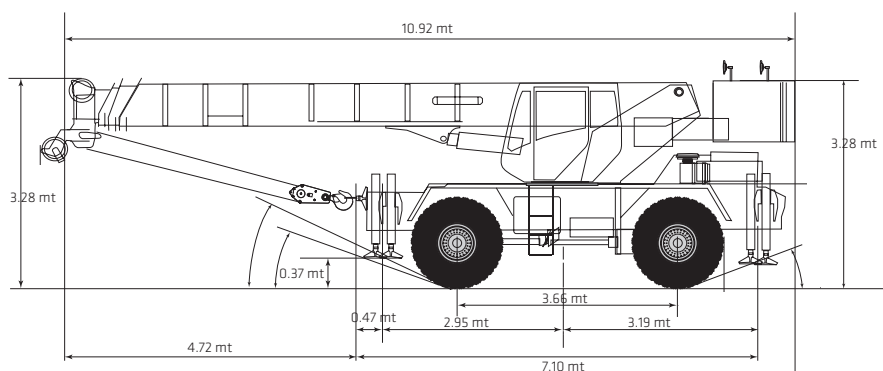

AUTOGRU

AU 35 GR - RT 540 E

Specifiche

Portata massima a 3.00 mt	35000 kg
Altezza massima di sollevamento testa braccio	33.60 mt
Lunghezza braccio chiuso/aperto	9.8/31.0 mt
Trazione	4x4x4
Tipo di braccio	4 elementi idraulico
Prolunga tralicciata	Non disponibile
Peso	27300 kg ca
Lunghezza	10.92 mt
Lunghezza del carro	7.10 mt
Larghezza chiusa	2.48 mt
Larghezza stabilizzata	6.10 mt
Altezza	3.28 mt
Passo (interasse)	3.66 mt
Raggio di sterzata esterno alle ruote	N.D.
Altezza dal suolo	0.37 mt
Rotazione torretta	360° continua
Motore	Turbo 119*kw 160 CV
Trasmissione	Powershift
Modi di sterzata	Coordinata/ Anteriore/a granchio
Serbatoio carburante	240 L
Pneumatici	16.00 R 25
Velocità massima su strada	34 km