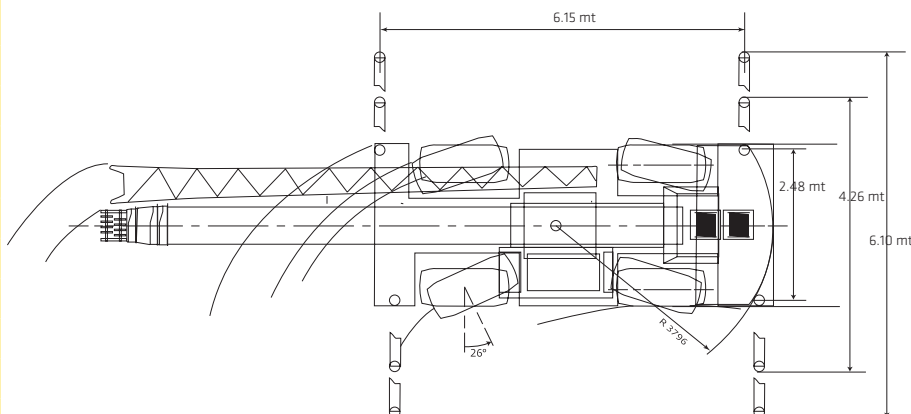

AUTOGRU

AU 35 GR - RT 540 E

Specifiche

Portata massima a 3.00 mt	35000 kg
Altezza massima di sollevamento testa braccio	33.60 mt
Lunghezza braccio chiuso/aperto	9.8/31.0 mt
Trazione	4x4x4
Tipo di braccio	4 elementi idraulico
Prolunga tralicciata	Non disponibile
Peso	27300 kg ca
Lunghezza	10.92 mt
Lunghezza del carro	7.10 mt
Larghezza chiusa	2.48 mt
Larghezza stabilizzata	6.10 mt
Altezza	3.28 mt
Passo (interasse)	3.66 mt
Raggio di sterzata esterno alle ruote	N.D.
Altezza dal suolo	0.37 mt
Rotazione torretta	360° continua
Motore	Turbo 119*kw 160 CV
Trasmissione	Powershift
Modi di sterzata	Coordinata/ Anteriore/a granchio
Serbatoio carburante	240 L
Pneumatici	16.00 R 25
Velocità massima su strada	34 km