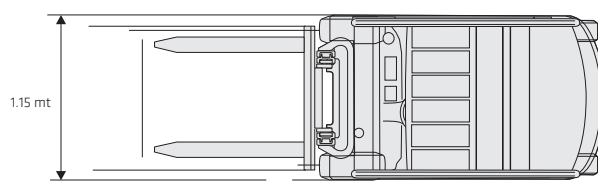

MULETTO ELETTRICO 5 METRI

MVE 18 - 4.75 NISSAN

Specifiche tecniche

Portata nominale a centro carico 500 mm	1800 kg
Altezza massima di sollevamento forche	4.55 mt
Peso approssimativo in ordine di marcia	N.D.
Alzata libera	Si
Ingombro totale al massimo sollevamento	5.18 mt
Lunghezza (forche incluse)	3.30 mt
Lunghezza (forche escluse)	2.20 mt
Lunghezza forche	1.20 mt
Traslatore	Si
Larghezza	1.15 mt
Altezza montante chiuso	2.13 mt
Altezza cabina	2.23 mt
Idroguida	Si
Trazione	4x2 anteriore
Motore	Elettrico
Trasmissione	Meccanica
Modi di sterzata	Posteriore
Carica batterie	380 V
Tipo di pneumatici	Pieni neri
Dimensioni pneumatici anteriori	0.50 x 0.19 mt
Dimensioni pneumatici posteriori	0.43 x 0.12 mt