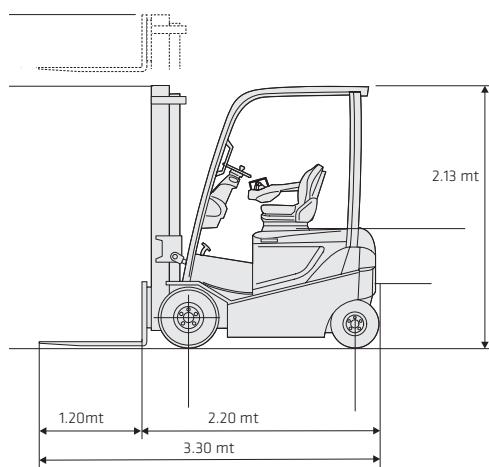

MULETTO ELETTRICO 5 METRI

MVE 18 - 4.75 NISSAN

Specifiche tecniche

Portata nominale a centro carico 500 mm	1800 kg
Altezza massima di sollevamento forche	4.55 mt
Peso approssimativo in ordine di marcia	N.D.
Alzata libera	Si
Ingombro totale al massimo sollevamento	5.18 mt
Lunghezza (forche incluse)	3.30 mt
Lunghezza (forche escluse)	2.20 mt
Lunghezza forche	1.20 mt
Traslatore	Si
Larghezza	1.15 mt
Altezza montante chiuso	2.13 mt
Altezza cabina	2.23 mt
Idroguida	Si
Trazione	4x2 anteriore
Motore	Elettrico
Trasmissione	Meccanica
Modi di sterzata	Posteriore
Carica batterie	380 V
Tipo di pneumatici	Pieni neri
Dimensioni pneumatici anteriori	0.50 x 0.19 mt
Dimensioni pneumatici posteriori	0.43 x 0.12 mt