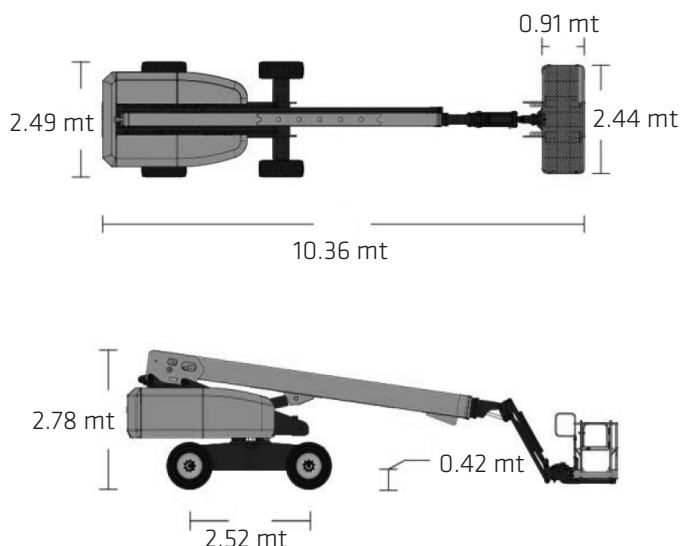

TELESCOPICA DIESEL 22 METRI

TDX 22 ZL - ZT20J

Specifiche tecniche

Altezza di lavoro	22.75 mt
Altezza della piattaforma	20.75
Sbraccio orizzontale	16.8 mt
Portata della piattaforma	454 kg (limitato) 300 kg (illimitato)
Raggio di sterzata interno/esterno	2.4 mt / 5.4 mt
Velocità massima di traslazione	6 km/h
Peso	12200 kg ca
Rotazione	360°
Ingombro di coda	1.45 mt
Dimensioni piattaforma	2.44 x 0.91 mt
Larghezza	2.49 mt
Altezza piattaforma chiusa	2.78 mt
Lunghezza piattaforma chiusa	10.36 mt
Interasse	2.52 mt
Altezza da terra	0.42 mt
Pendenza	45%
Motore	KUBOTA V2403 36.8kW/2700 rpm WEICHAH WP3.2G50E317A 36.8kW/2500 rpm
Pneumatici riempiti a schiuma	355/55 D625
Serbatoio carburante	130 L
Serbatoio idraulico	150 L