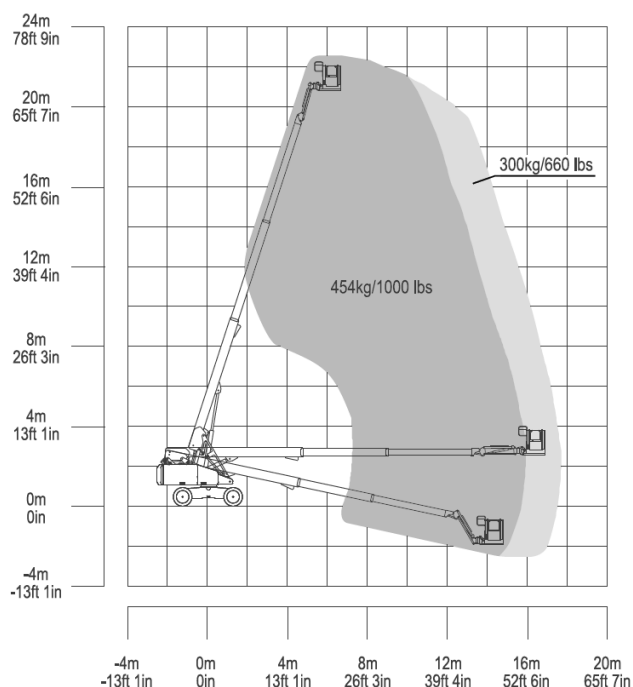

TELESCOPICA DIESEL 22 METRI

TDX 22 ZL - ZT20J

Specifiche tecniche

Altezza di lavoro	22.75 mt
Altezza della piattaforma	20.75
Sbraccio orizzontale	16.8 mt
Portata della piattaforma	454 kg (limitato) 300 kg (illimitato)
Raggio di sterzata interno/esterno	2.4 mt / 5.4 mt
Velocità massima di traslazione	6 km/h
Peso	12200 kg ca
Rotazione	360°
Ingombro di coda	1.45 mt
Dimensioni piattaforma	2.44 x 0.91 mt
Larghezza	2.49 mt
Altezza piattaforma chiusa	2.78 mt
Lunghezza piattaforma chiusa	10.36 mt
Interasse	2.52 mt
Altezza da terra	0.42 mt
Pendenza	45%
Motore	KUBOTA V2403 36.8kW/2700 rpm WEICHAH WP3.2G50E317A 36.8kW/2500 rpm
Pneumatici riempiti a schiuma	355/55 D625
Serbatoio carburante	130 L
Serbatoio idraulico	150 L